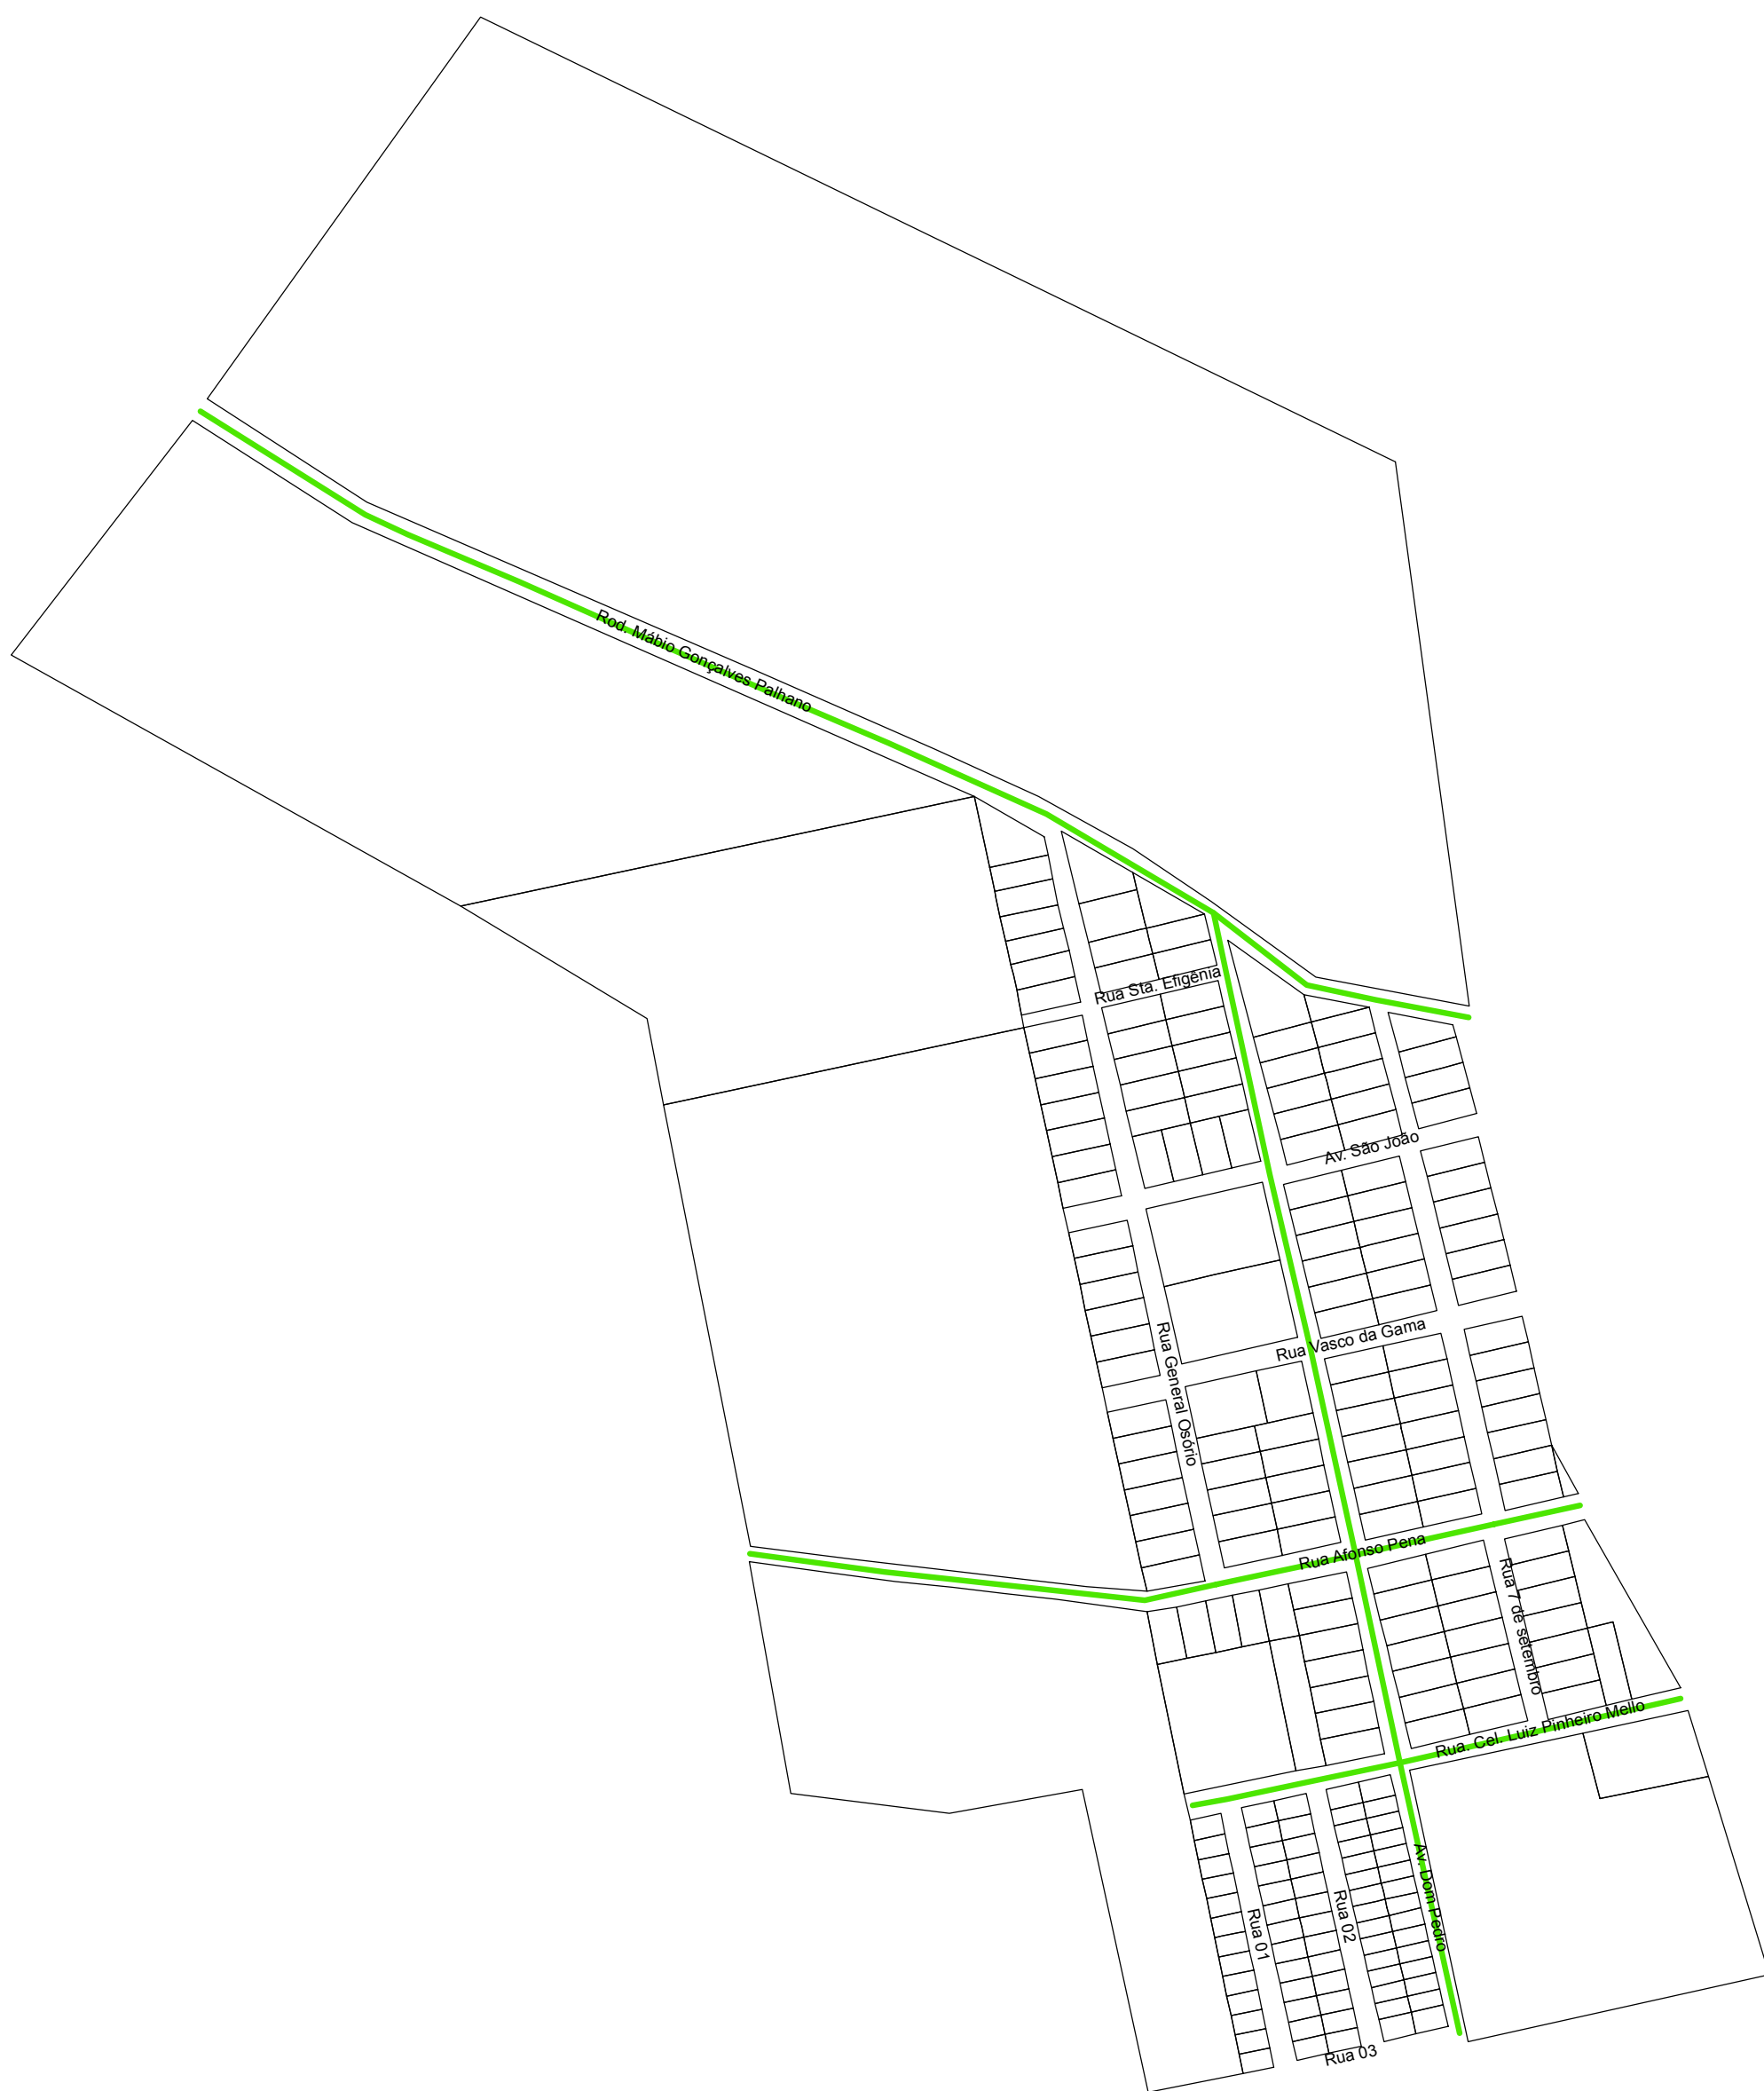

# ANEXO IV: MAPA DAS VIAS COLETORAS NO DISTRITO DE SÃO LUIZ

## Legenda

-  Lotes
-  Via Coletora A

Coordenadas UTM fuso 22 S.  
Datum SIRGAS 2000.